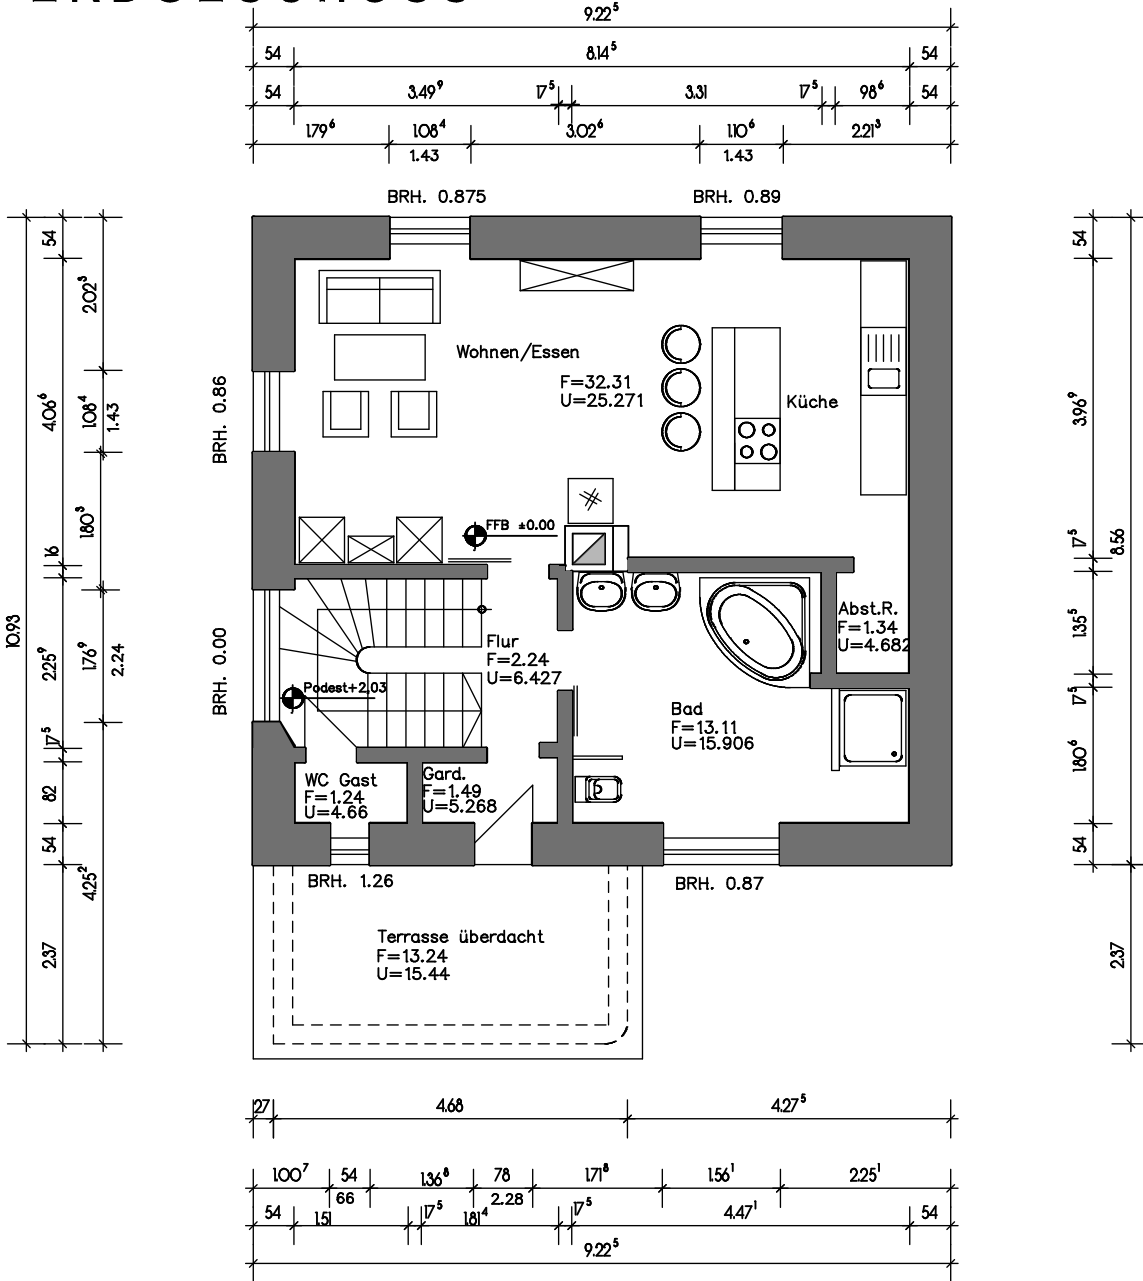

ERDGESCHOSS

planungsbüro
Architektur + Bauleitung
SiGe - Koordinator

HANS E. WEISSMANN

Erfenbacher Str. 29 a
67661 Kaiserslautern

fon: 06301 / 5899
mobil: 0176 / 50 99 34 56
e-mail: hansweis55@hotmail.de

AUFMASS

BAUVORHABEN

AUFMASS
EINFAMILIENWOHNHAUS

PLANUNG

BAUSTELLE

KÄSTENBERGSTRASSE 22
67661 KAISERSLAUTERN
FLURSTÜCK NR.: 131/8

BAUHERR

CHRISTIAN LOUATI
KÄSTENBERGSTRASSE 22
67661 KAISERSLAUTERN

DATUM, 12.04.2023

GRUNDRISS
ERDGESCHOSS

MASZTAB 1:100